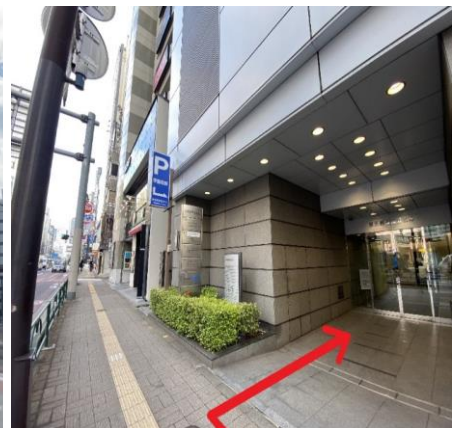

JR新宿駅からのアクセス

〒160-0022

東京都新宿区新宿3-1-13 京王新宿追分ビル6階・7階

- ① JR新宿駅『東南口』改札を出たら右に進み、正面の《甲州街道》を左に曲がります。
(ルミネ2の入口を背にした状態)

- ② 甲州街道を真っすぐ進みます。
※先に見える『KEIO』と書かれたビルとなります。

- ③ 大塚家具のビルの方へ横断歩道を渡り、斜め右方向に真っすぐ進みます。

- ④ 「新宿4丁目交差点」の横断歩道をIKEA方面へ渡り左に曲がります。
※IKEAと同じビルですが、入口が異なります。

- ⑤ 少し進むとビルの入口があります。エレベーターで6階・7階にお越しください。