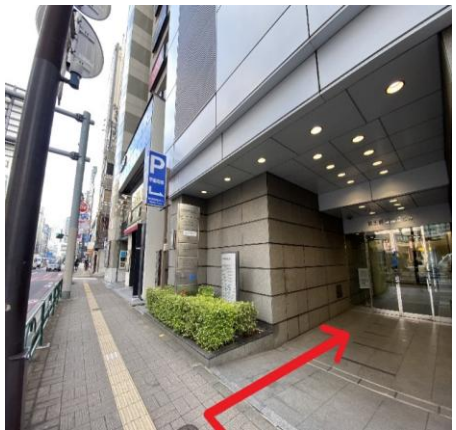

J R新宿駅からのアクセス

〒160-0022

東京都新宿区新宿3-1-13 京王新宿追分ビル6階・7階

1 JR新宿駅『東南口』改札を出たら右に進み、正面の『甲州街道』を左に曲がります。
(ルミネ2の入口を背にした状態)

2 甲州街道を真っすぐ進みます。
※先に見える『KEIO』と書かれたビルとなります。

3 大塚家具のビルの方へ横断歩道を渡り、斜め右方向に真っすぐ進みます。

4 新宿4丁目交差点の横断歩道を先に見えるマルイアネックス側へ渡り、すぐ左に曲がります。
※マルイアネックスまでは行きません

5 少し進むとビルの入口があります。エレベーターで6階・7階にお越しく下さい。