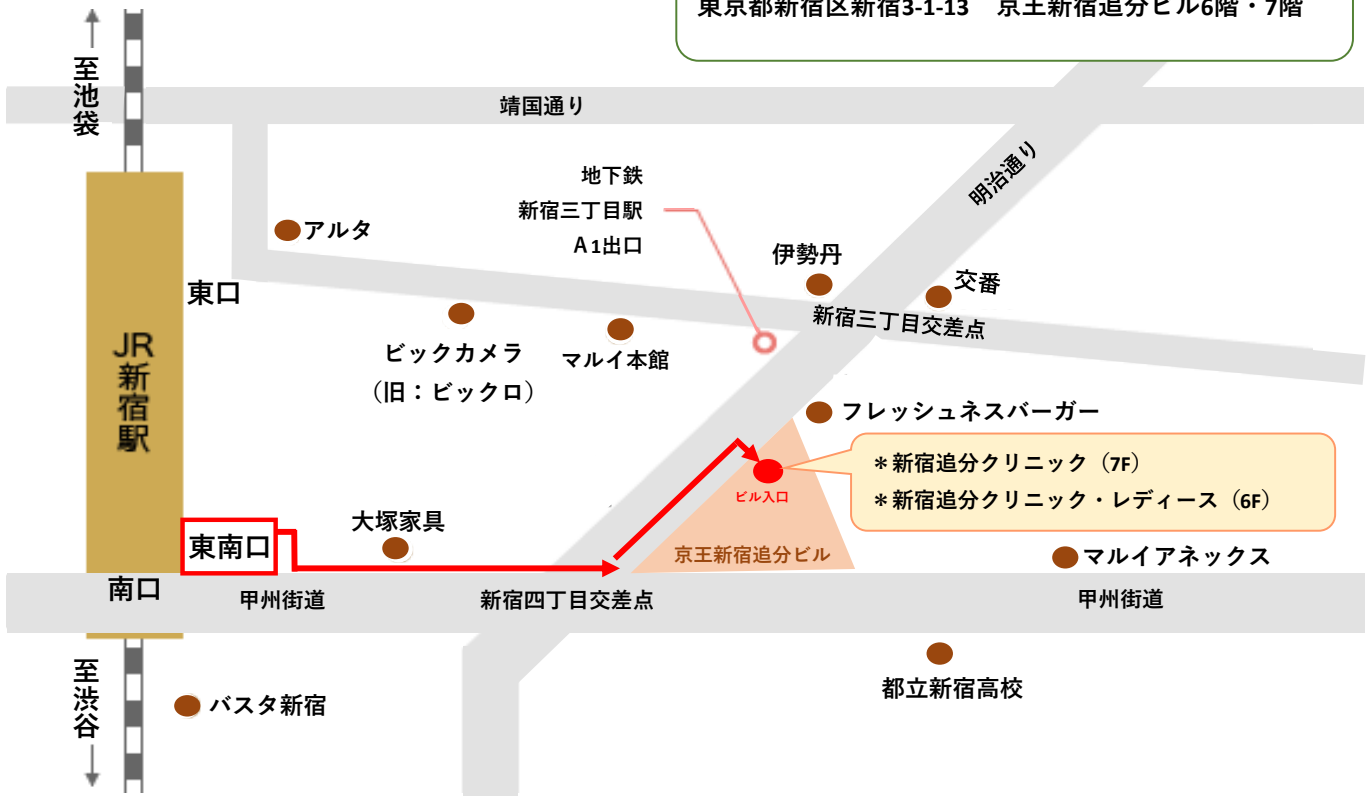

J R新宿駅からのアクセス

〒160-0022

東京都新宿区新宿3-1-13 京王新宿追分ビル6階・7階

1 JR新宿駅『東南口』改札を出たら右に進み、正面の『甲州街道』を左に曲がります。
(ルミネ2の入口を背にした状態)

2 甲州街道を真っすぐ進みます。
※先に見える『KEIO』と書かれたビルとなります。

3 大塚家具のビルの方へ横断歩道を渡り、斜め右方向に真っすぐ進みます。

4 新宿4丁目交差点の横断歩道を先に見えるマルイアネックス側へ渡り、すぐ左に曲がります。
※マルイアネックスまでは行きません

5 少し進むとビルの入口があります。エレベーターで6階・7階にお越しく下さい。