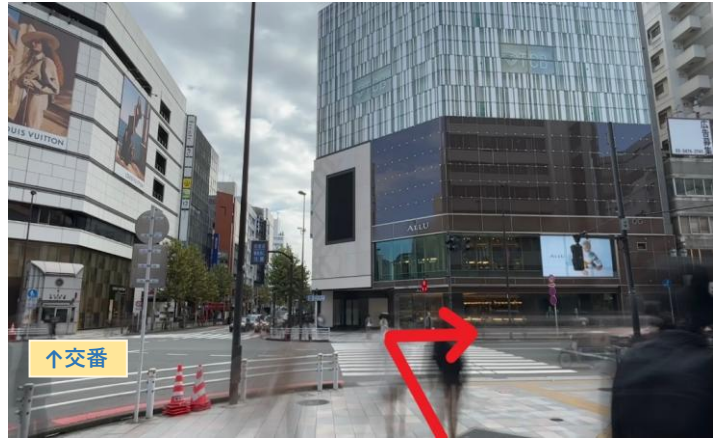

# 地下鉄 新宿三丁目駅からのアクセス

〒160-0022

東京都新宿区新宿3-1-13 京王新宿追分ビル6階・7階

1 地下鉄新宿3丁目駅『A1出口』を出て右側に進むと「新宿3丁目交差点」があります。

2 新宿3丁目交差点をALLUの店舗側に渡り、右に曲がります。

3 真っすぐ進むと左側にフレッシュネスバーガーがあります。店舗の右隣に当クリニックのビル入口があります(※フレッシュネスバーガーが入っているビルではありませんのでご注意ください)

4 エレベーターで6階・7階にお越しください。